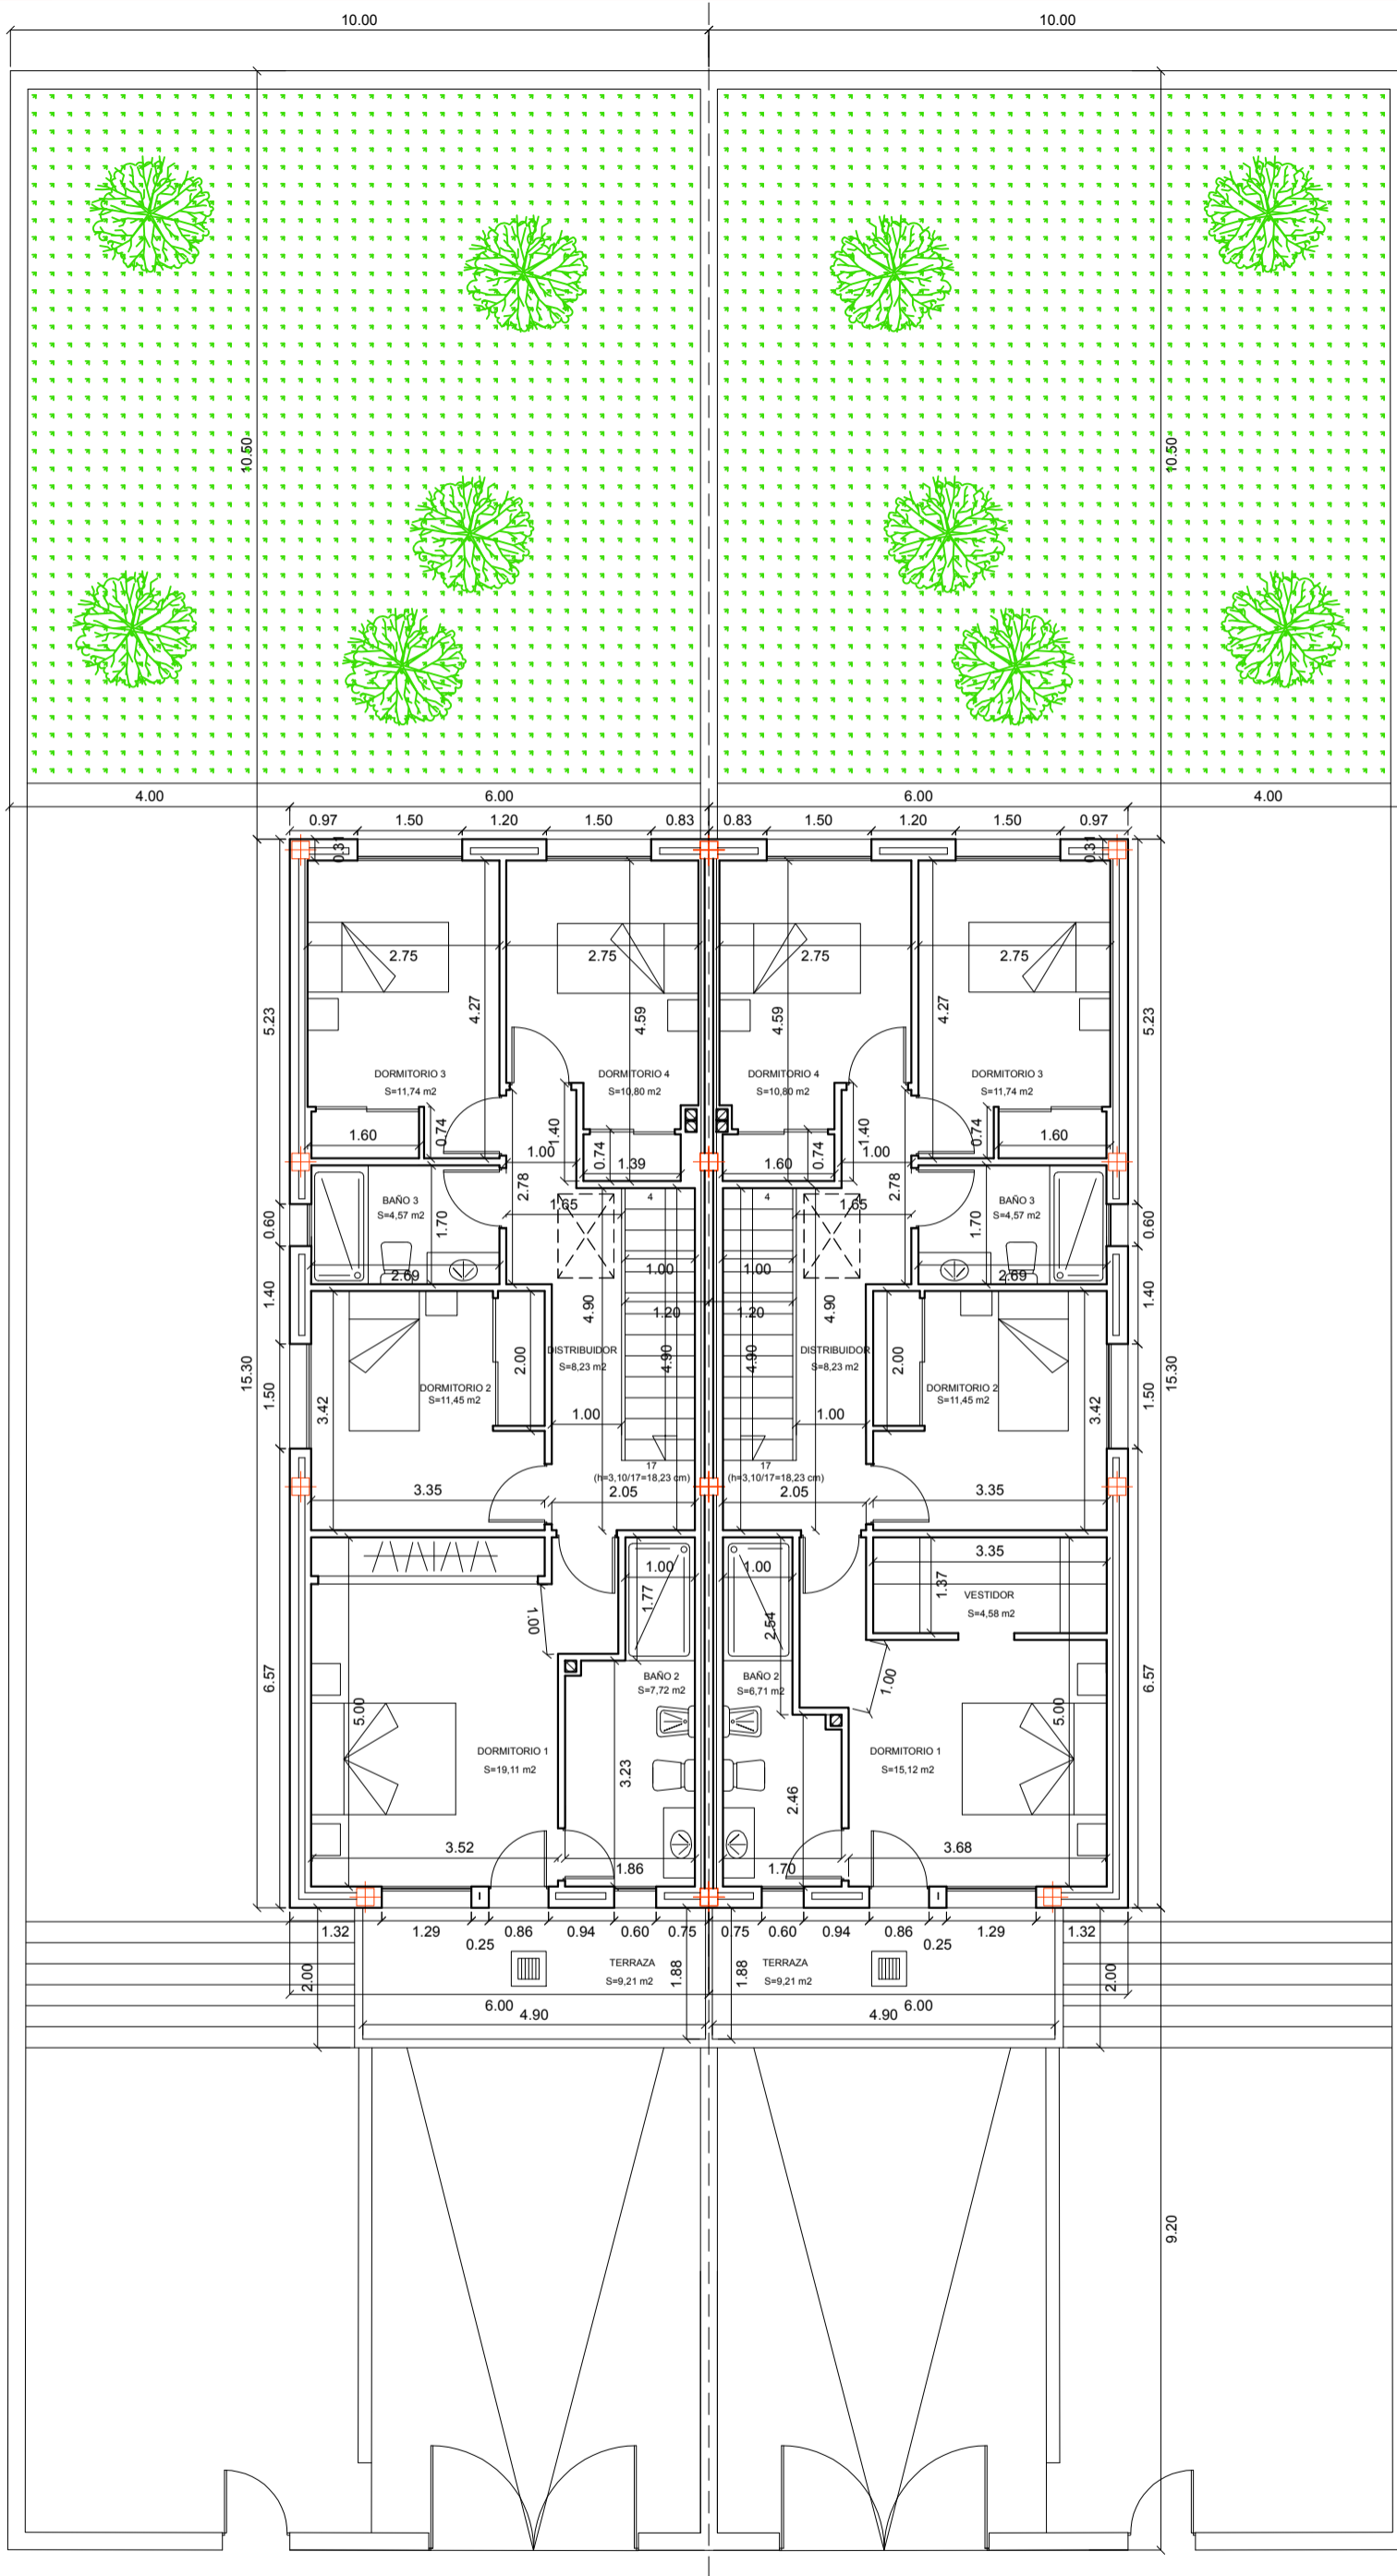

planta semisótano
Esc 1/100

El presente documento es de carácter informativo y podrá experimentar variaciones por exigencias técnicas del proyecto.

Todo el mobiliario es meramente decorativo.

Las superficies expresadas son aproximadas, pudiendo experimentar modificaciones por razones de índole técnica en el desarrollo de ejecución de obras.

planta baja
Esc 1/100

VIVIENDA TIPO

VIVIENDA TIPO

El presente documento es de carácter informativo y podrá experimentar variaciones por exigencias técnicas del proyecto.

Todo el mobiliario es meramente decorativo.

Las superficies expresadas son aproximadas, pudiendo experimentar modificaciones por razones de índole técnica en el desarrollo de ejecución de obras.

planta alta
Esc 1/100

El presente documento es de carácter informativo y podrá experimentar variaciones por exigencias técnicas del proyecto.

Todo el mobiliario es meramente decorativo.

Las superficies expresadas son aproximadas, pudiendo experimentar modificaciones por razones de índole técnica en el desarrollo de ejecución de obras.