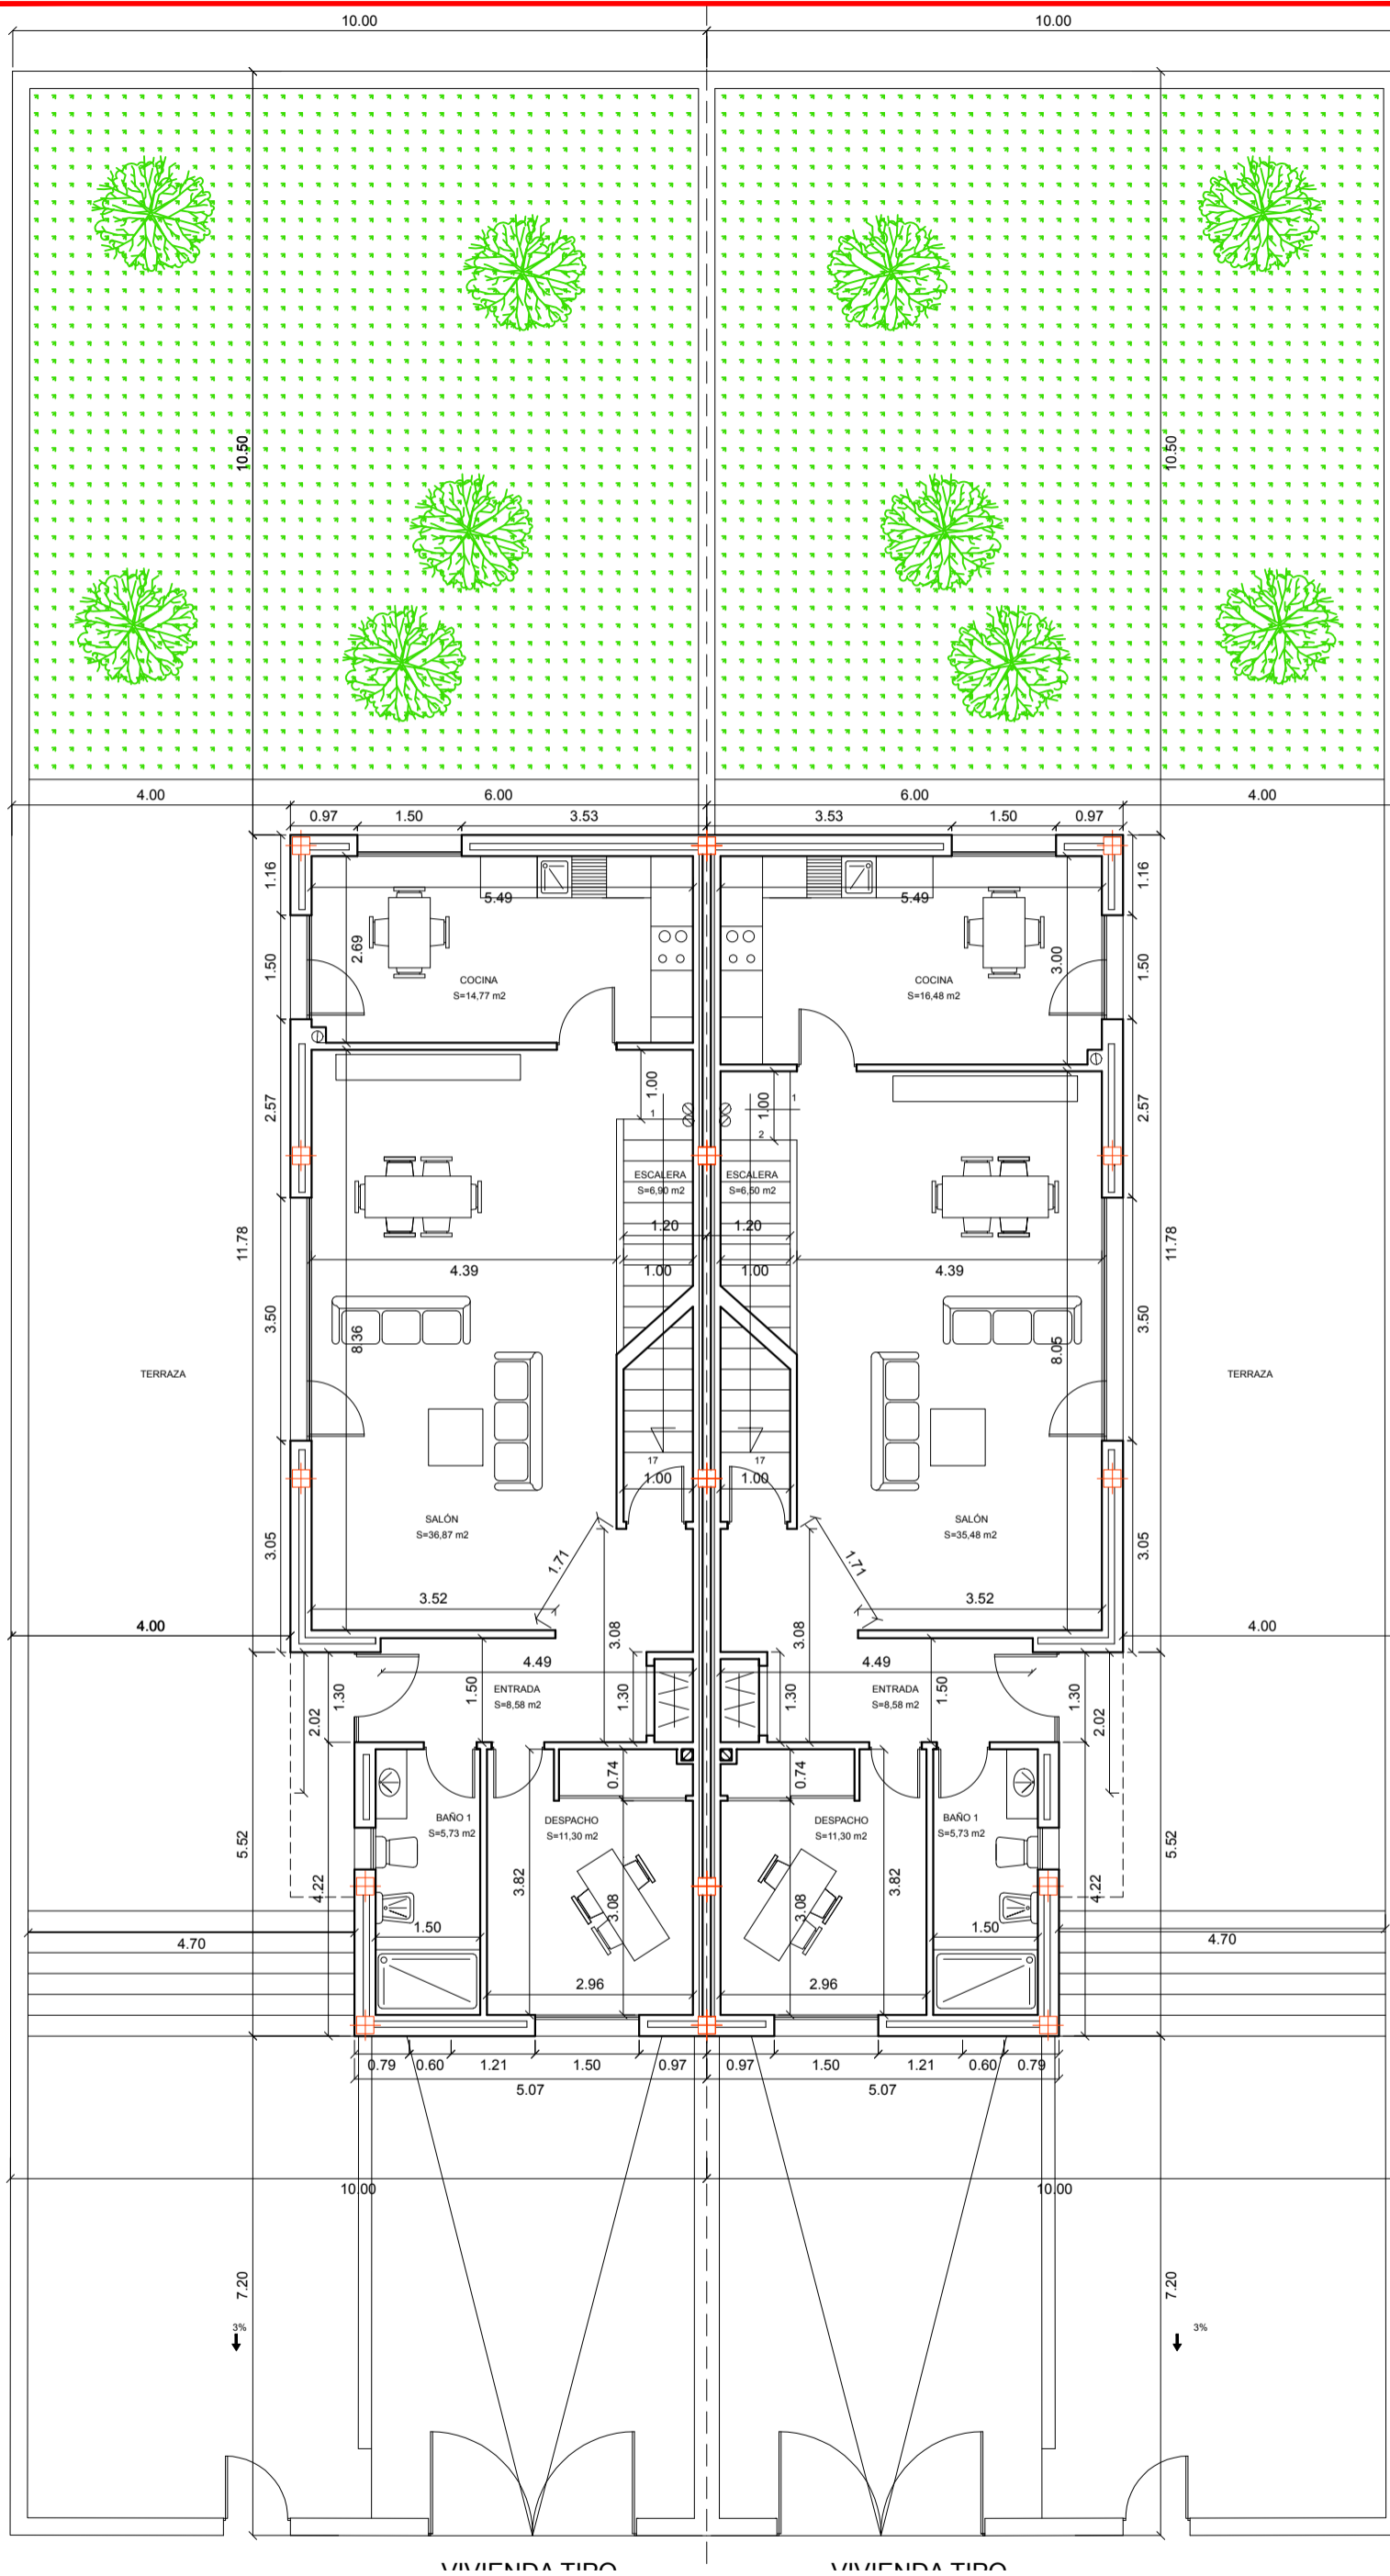

planta semisótano
Esc 1/100

El presente documento es de carácter informativo y podrá experimentar variaciones por exigencias técnicas del proyecto.

Todo el mobiliario es meramente decorativo.

Las superficies expresadas son aproximadas, pudiendo experimentar modificaciones por razones de índole técnica en el desarrollo de ejecución de obras.

planta baja
Esc 1/100

VIVIENDA TIPO

VIVIENDA TIPO

El presente documento es de carácter informativo y podrá experimentar variaciones por exigencias técnicas del proyecto.

Todo el mobiliario es meramente decorativo.

Las superficies expresadas son aproximadas, pudiendo experimentar modificaciones por razones de índole técnica en el desarrollo de ejecución de obras.

planta alta
Esc 1/100

El presente documento es de carácter informativo y podrá experimentar variaciones por exigencias técnicas del proyecto.

Todo el mobiliario es meramente decorativo.

Las superficies expresadas son aproximadas, pudiendo experimentar modificaciones por razones de índole técnica en el desarrollo de ejecución de obras.